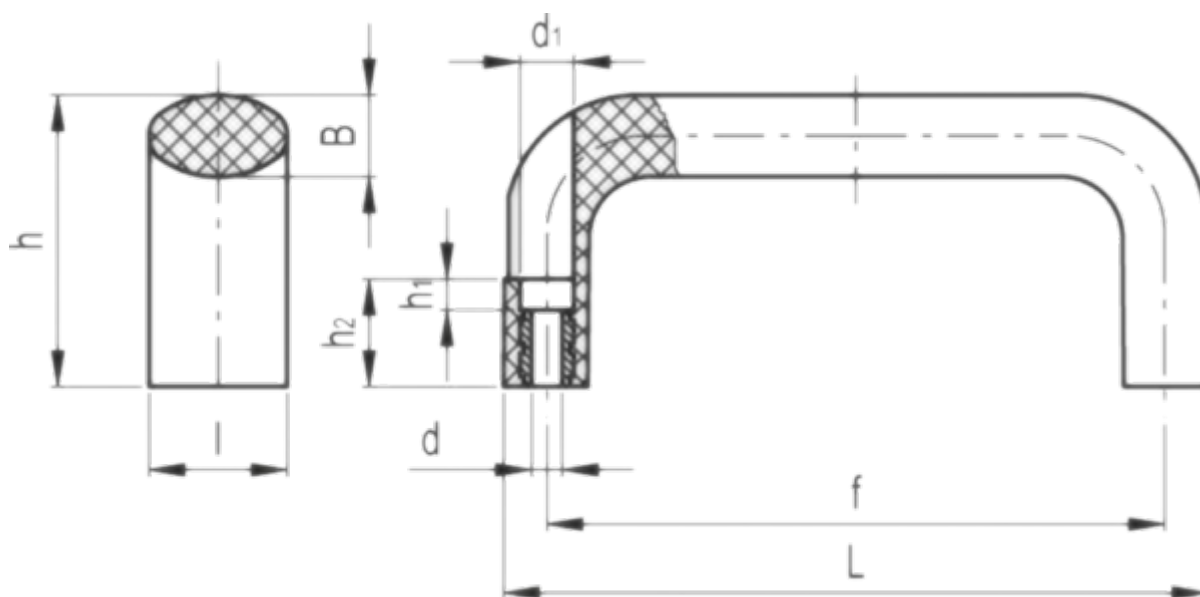

Varenummer: 2304137351
Beskrivelse: E+G Bøjlegreb
M.643 FM/200 B-6

Mål

| | |
|-----------------|-----------------|
| $B = 16$ | $h_2 = 21$ |
| $d = 6.4$ | $l = 27$ |
| $d_1 = 10.5$ | $L = 196$ |
| $f = 179 \pm 1$ | $L_1 = 11$ |
| $F_1 = 1900$ | $L_2 = 13$ |
| $F_2 = 1900$ | Vægt i (g) = 89 |
| $h = 57$ | |
| $h_1 = 6$ | |